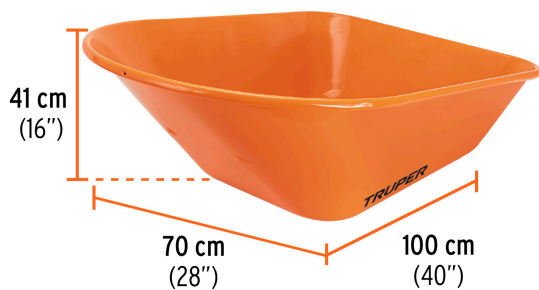

TRUPER

CÓDIGO: 102995 CLAVE: CO-80

Concha para carretillas CAR-81FF, CAR-81 y CAR-82, Truper

- Fabricada en lámina de acero espesor 0.9 mm
- Repuesto para carretillas modelos CAR-81FF, CAR-81 y CAR-82 marca Truper®

**Certificaciones y garantías**

- Garantizado contra defectos de fabricación o mano de obra. La garantía se puede hacer válida con cualquier distribuidor de TRUPER

Especificaciones

Capacidad (Copeteada / Ras)	8 ft ³ (227 L) / 4 ft ³ (118 L)
Medidas	32 1/2" (83 cm) x 41 1/4" (105 cm) x 22" (55 cm)
Pallet	80
Inner	1

País de origen**Fabricado en México bajo las estrictas especificaciones de GRUPO TRUPER**

Imagenes complementarias**Capacidad****Sólidos****8 ft³ (227 L)****Líquidos****4 ft³ (118 L)****Para carretillas**