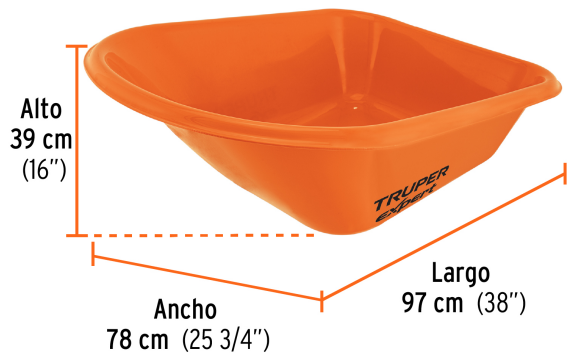

CÓDIGO: 103362 CLAVE: CO-60PX

Concha plástica para carretilla CAT-60PLX, Truper Expert

- Fabricada en polietileno de alta densidad con espesor de 3 mm para trabajo pesado
- Repuesto para carretilla modelo CAT-60PLX marca Truper Expert®

Certificaciones y garantías

- Garantizado contra defectos de fabricación o mano de obra. La garantía se puede hacer válida con cualquier distribuidor de TRUPER

Especificaciones

Capacidad (Copeteada / Ras)	6 ft ³ (170 L) / 3.5 ft ³ (100 L)
Medidas de la concha	16" (39 cm) 25 3/4" (78 cm) x 38" (97 cm)
Pallet	80
Inner	1

País de origen

Fabricado en México bajo las estrictas especificaciones de GRUPO TRUPER

Imágenes complementarias

Capacidad

Sólidos 6 ft³ (170 L)

Líquidos 3.5 ft³ (100 L)

Para carretilla

CAT-60PLX