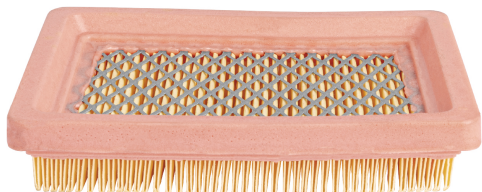

PRETUL®

CÓDIGO: 28136 CLAVE: FA-RECE-160P

Filtro de aire p/revolvedora de cemento RECE-160P, Pretul

- Cuerpo de poliuretano
- Para revolvedora de cemento modelo RECE-160P marca Pretul®

Certificaciones y garantías

- Garantizado contra defectos de fabricación o mano de obra. La garantía se puede hacer válida con cualquier distribuidor de TRUPER

Especificaciones

Empaque individual	Caballote
Inner	1
Master	96
Pallet	3456

País de origen**Fabricado en China bajo las estrictas especificaciones de GRUPO TRUPER**

Imágenes complementarias

Para revolvedora de cemento

RECE-160P