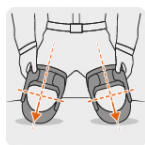

CÓDIGO: 103372 CLAVE: ROD-600

Rodilleras de estabilización con soporte para muslos, Expert

- Cubierta resistente de doble inyección
- Doble banda con fijación hook and loop para fácil ajuste
- Máxima estabilidad sin limitar el movimiento
- Brindan comodidad durante jornadas largas de trabajo
- Soporte de muslo con bisagra que mantiene la rodilla centrada
- Ideales para construcción

Soporte de muslo con bisagra

Ideal para construcción

Certificaciones y garantías

Especificaciones

Empaque individual	Etiqueta
Inner	1
Master	6
Pallet	48

País de origen

Fabricado en China bajo las estrictas especificaciones de Truper

Imágenes complementarias

Cubierta resistente de doble inyección

Banda con fijación hook and loop para fácil ajuste