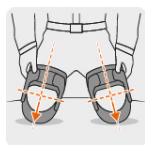

CÓDIGO: 103372 CLAVE: ROD-600

Rodilleras de estabilización con soporte para muslos, Expert

- Cubierta resistente de doble inyección
- Doble banda con fijación hook and loop para fácil ajuste
- Máxima estabilidad sin limitar el movimiento
- Brindan comodidad durante jornadas largas de trabajo
- Soporte de muslo con bisagra que mantiene la rodilla centrada
- Ideales para construcción

Imágenes complementarias

Cubierta resistente de doble inyección

Banda con fijación hook and loop para fácil ajuste