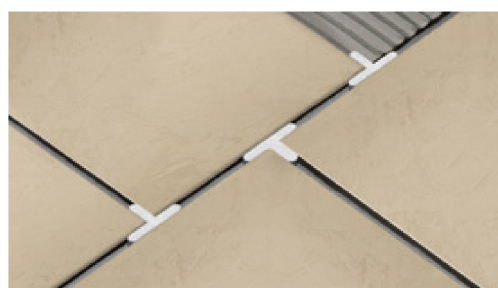

TRUPER

CÓDIGO: 103202 CLAVE: SELO-20T

Bolsa con 200 separadores "T" de 2 mm de losetas, TRUPER

- Mantiene las losetas separadas para obtener líneas de lechada uniforme
- Fabricados en polietileno, libres de rebaba para una buena alineación
- Para trabajos con cerámica, porcelanato, barro, piedra y mármol
- Reutilizables

Imágenes complementarias

Diseñados para colocar patrones desfasados

EMPAQUE INDIVIDUAL

EMPAQUE INNER

Imágenes complementarias

EMPAQUE MASTER

Contiene: 20 inner (120 piezas)

Peso: 5.12 kg (11.29 lb)