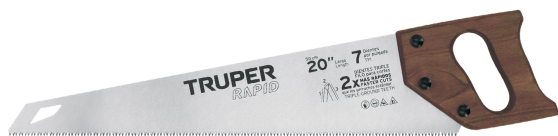

TRUPER

CÓDIGO: 102951 CLAVE: STR-20M

## Serrucho Rapid 20", 7 DPP, mango de madera, Truper

- Hoja de acero SK5 para óptima resistencia al desgaste
- Dientes triple filo para cortes más rápidos
- Hoja gruesa no se dobla al cortar

### País de origen

Fabricado en México bajo las estrictas especificaciones de GRUPO TRUPER

Imágenes complementarias

Hoja de acero SK5

Para óptima resistencia al desgaste

Mango de madera

Largo de hoja  
20" (50 cm)

Dientes con triple filo

Para cortes más rápidos

Dientes con triple filo para cortes más rápidos