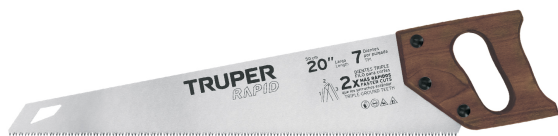

TRUPER

CÓDIGO: 102951 CLAVE: STR-20M

## Serrucho Rapid 20", 7 DPP, mango de madera, Truper

- Hoja de acero SK5 para óptima resistencia al desgaste
- Dientes triple filo para cortes más rápidos
- Hoja gruesa no se dobla al cortar

### País de origen

Fabricado en México bajo las estrictas especificaciones de Truper

**Imagenes complementarias**

**Hoja de acero SK5**

Para óptima resistencia al desgaste

**Mango de madera**

**Largo de hoja**  
20" (50 cm)