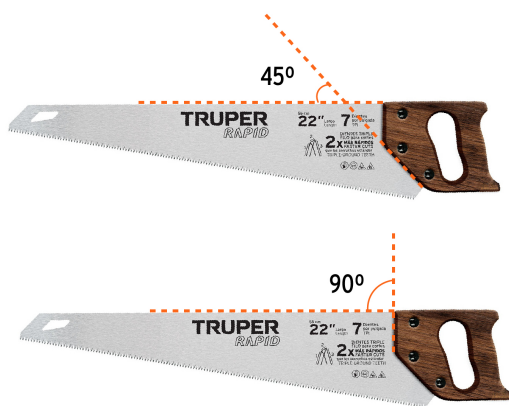

CÓDIGO: 102952 CLAVE: STR-22M

Serrucho Rapid 22", 7 DPP, mango de madera, Truper

- Hoja de acero SK5 para óptima resistencia al desgaste
- Dientes triple filo para cortes más rápidos
- Hoja gruesa no se dobla al cortar

Certificaciones y garantías

- Garantizado contra defectos de fabricación o mano de obra. La garantía se puede hacer válida con cualquier distribuidor de TRUPER

Especificaciones

Dientes por pulgada	7
Largo de hoja	22" (55 cm)
Espesor de hoja	1 mm
Inner	3
Master	27
Pallet	432

País de origen

Fabricado en México bajo las estrictas especificaciones de GRUPO TRUPER

Imágenes complementarias

Hoja de acero SK5

Para óptima resistencia al desgaste

Mango de madera

Largo de hoja
22" (55 cm)

Dientes con triple filo

Para cortes más rápidos

Diseño de mango para trazar ángulos a 90° y 45°

Dientes con triple filo para cortes más rápidos