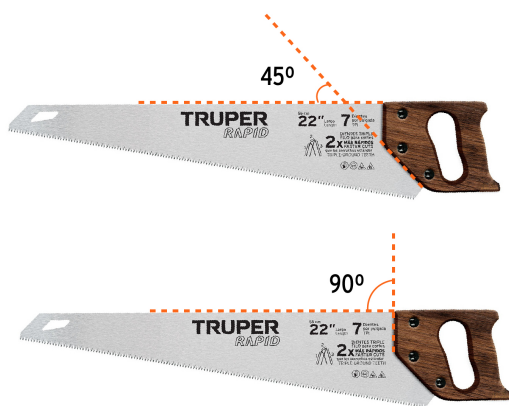

CÓDIGO: 102952 CLAVE: STR-22M

Serrucho Rapid 22", 7 DPP, mango de madera, Truper

- Hoja de acero SK5 para óptima resistencia al desgaste
- Dientes triple filo para cortes más rápidos
- Hoja gruesa no se dobla al cortar

Certificaciones y garantías

- Garantizado contra defectos de fabricación o mano de obra. La garantía se puede hacer válida con cualquier distribuidor de TRUPER

Especificaciones

Dientes por pulgada	7
Largo de hoja	22" (55 cm)
Espesor de hoja	1 mm
Inner	3
Master	27
Pallet	432

País de origen

Fabricado en México bajo las estrictas especificaciones de Truper

Imágenes complementarias

Hoja de acero SK5

Para óptima resistencia al desgaste

Mango de madera

Dientes con triple filo

Para cortes más rápidos

Largo de hoja
22" (55 cm)

Diseño de mango para trazar ángulos a 90° y 45°

Dientes con triple filo para cortes más rápidos