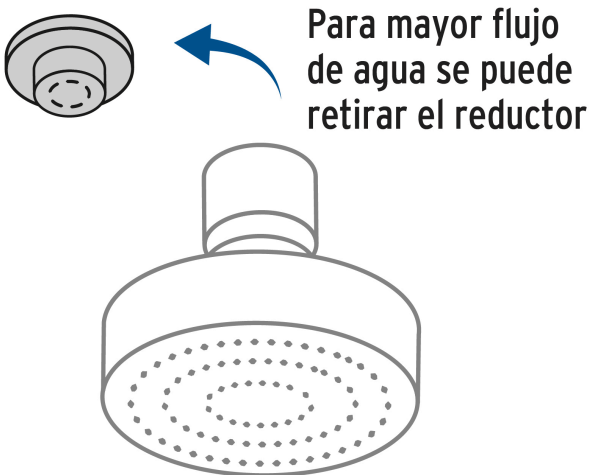

Imágenes complementarias

Altura (h)	Presión		
	kPa	kgf / cm²	PSI
2 m	20	0.2	2.8
3 m	30	0.3	4.2
4 m	40	0.4	5.6