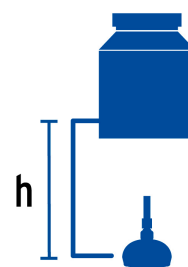

CÓDIGO: 48423 CLAVE: R-402SM

Regadera redonda de ABS 4-1/4" sin brazo, negro, Basic

- Cabeza de ABS con acabado negro
- Para mayor flujo de agua se puede retirar el reductor
- Ahorradora en baja presión
- Compatible con el brazo y chapetón BCH-500M marca Foset®

Grado ecológico

Boquillas fácil limpieza

Articulada

Certificaciones y garantías

- Cumple la norma NOM-008-CONAGUA

Especificaciones

Diámetro de la cabeza	4 1/4" (11 cm)
Acabado	Negro mate
Presión de trabajo	0.25 kgf/cm ² a 6 kgf/cm ²
Conexión de entrada	1/2" - 14 NPT
Master	24
Pallet	576
Inner	2

País de origen

Fabricado en China bajo las estrictas especificaciones de GRUPO TRUPER

Imágenes complementarias

Para mayor flujo de agua se puede retirar el reductor

Altura (h)	Presión		
	kPa	kgf / cm ²	PSI
2 m	20	0.2	2.8
3 m	30	0.3	4.2
4 m	40	0.4	5.6