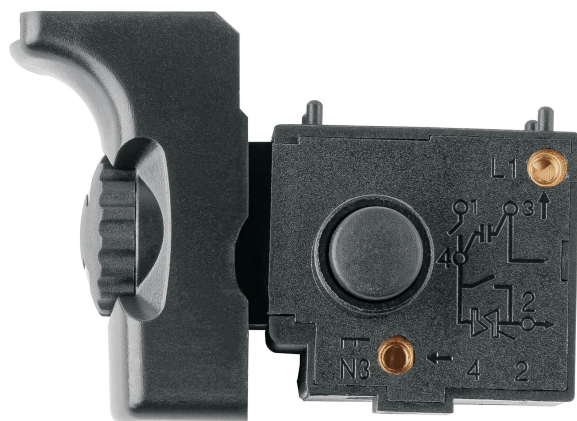

TRUPER

CÓDIGO: 103465 CLAVE: INT-TAL-1/4N

## Interruptor de repuesto para TAL-1/4N, Truper

- Para taladro modelo TAL-1/4N marca Truper®