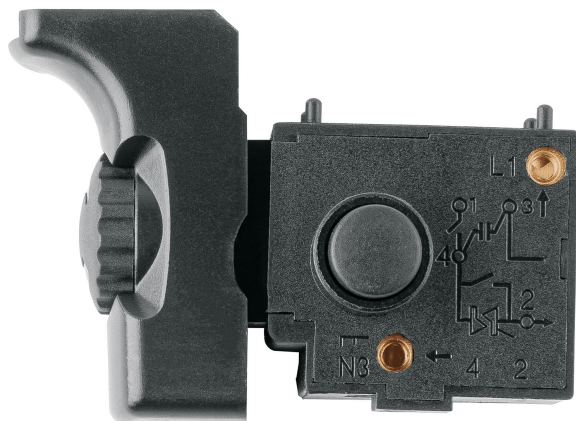

TRUPER

CÓDIGO: 103465 CLAVE: INT-TAL-1/4N

Interruptor de repuesto para TAL-1/4N, Truper

- Para taladro modelo TAL-1/4N marca Truper®

Certificaciones y garantías

- Garantizado contra defectos de fabricación o mano de obra. La garantía se puede hacer válida con cualquier distribuidor de TRUPER

Especificaciones

| | |
|---------------------------|-----------|
| Empaque individual | Caballote |
| Inner | 6 |
| Master | 180 |
| Pallet | 6750 |

País de origen

Fabricado en China bajo las estrictas especificaciones de Truper

Imágenes complementarias

Para taladro

TAL-1/4N