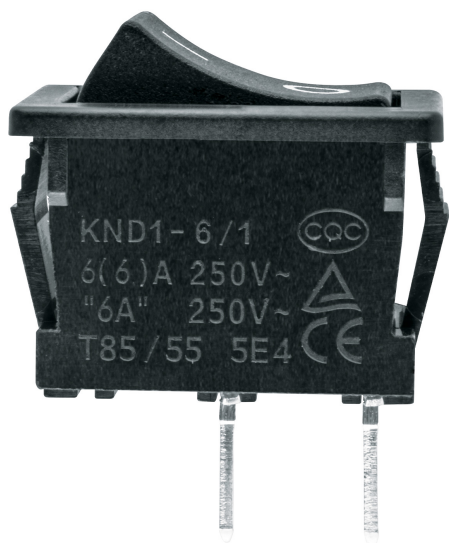

TRUPER

CÓDIGO: 103467 CLAVE: INT-LIOR-1/4N2

Interruptor de repuesto para LIOR-1/4N2, Truper

- Para lijadora orbital modelo LIOR-1/4N2 marca Truper®

Certificaciones y garantías

- Garantizado contra defectos de fabricación o mano de obra. La garantía se puede hacer válida con cualquier distribuidor de TRUPER

Especificaciones

Empaque individual	Caballete
Inner	1
Master	60
Pallet	4320

País de origen

Fabricado en China bajo las estrictas especificaciones de GRUPO TRUPER

Imágenes complementarias

Para lijadora orbital

LIOR-1/4N2