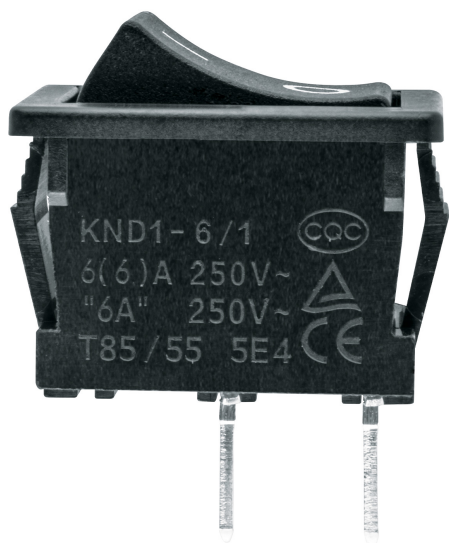

TRUPER

CÓDIGO: 103467 CLAVE: INT-LIOR-1/4N2

Interruptor de repuesto para LIOR-1/4N2, Truper

- Para lijadora orbital modelo LIOR-1/4N2 marca Truper®

Certificaciones y garantías

- Garantizado contra defectos de fabricación o mano de obra. La garantía se puede hacer válida con cualquier distribuidor de TRUPER

Especificaciones

Empaque individual	Caballete
Inner	1
Master	60
Pallet	4320

País de origen

Fabricado en China bajo las estrictas especificaciones de Truper

Imágenes complementarias

Para lijadora orbital

LIOR-1/4N2