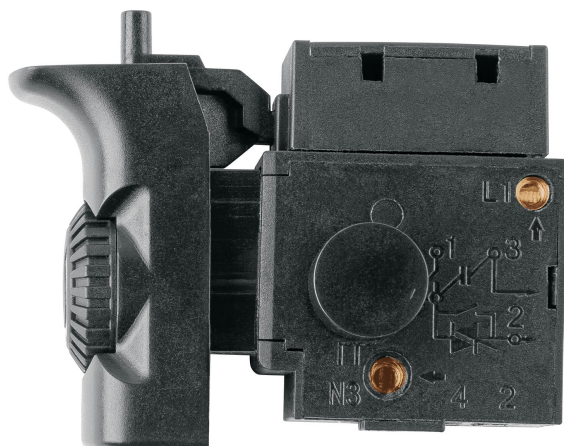

TRUPER

CÓDIGO: 103461 CLAVE: INT-TAL-1/2N2

Interruptor de repuesto para TAL-1/2N2, Truper

- Para taladro modelo TAL-1/4N2 marca Truper®

Certificaciones y garantías

- Garantizado contra defectos de fabricación o mano de obra. La garantía se puede hacer válida con cualquier distribuidor de TRUPER

Especificaciones

Empaque individual	Caballote
Inner	6
Master	180
Pallet	6750

País de origen

Fabricado en China bajo las estrictas especificaciones de Truper

Imágenes complementarias

Para taladro

TAL-1/2N2