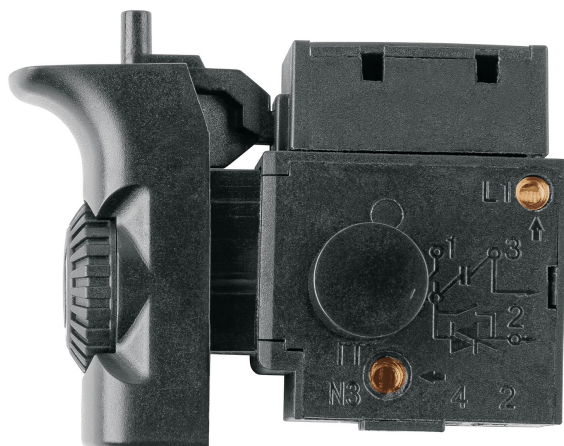

TRUPER

CÓDIGO: 103461 CLAVE: INT-TAL-1/2N2

## Interruptor de repuesto para TAL-1/2N2, Truper

- Para taladro modelo TAL-1/4N2 marca Truper®