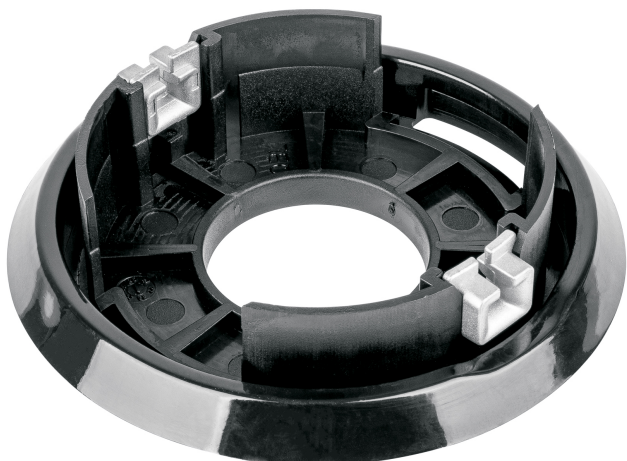

**PRETUL®**

CÓDIGO: 29031 CLAVE: RET-DES-52P

**Retenedor de carrete de repuesto para DES-52P, PRETUL**

- Para desbrozadora modelo DES-52P marca Pretul®

**Certificaciones y garantías**

- Garantizado contra defectos de fabricación o mano de obra. La garantía se puede hacer válida con cualquier distribuidor de TRUPER

**Especificaciones**

<b>Empaque individual</b>	Caballote
<b>Inner</b>	6
<b>Master</b>	60
<b>Pallet</b>	960

**País de origen****Fabricado en China bajo las estrictas especificaciones de GRUPO TRUPER**

## Imágenes complementarias

Para desbrozadora

DES-52P