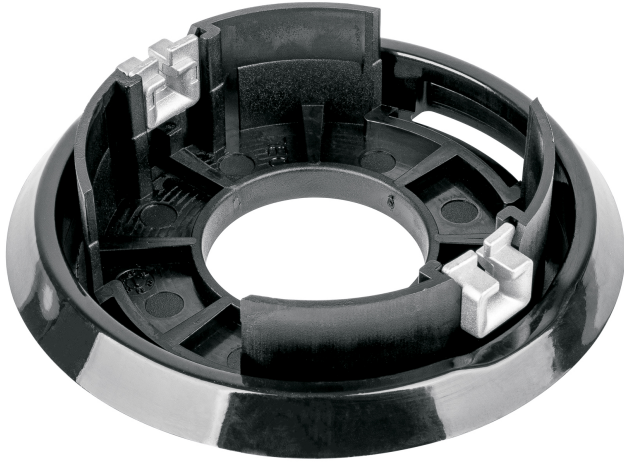

PRETUL®

CÓDIGO: 29031 CLAVE: RET-DES-52P

Retenedor de carrete de repuesto para DES-52P, Pretul

- Para desbrozadora modelo DES-52P marca Pretul®

**Certificaciones y garantías**

- Garantizado contra defectos de fabricación o mano de obra. La garantía se puede hacer válida con cualquier distribuidor de TRUPER

Especificaciones

| | |
|---------------------------|-----------|
| Empaque individual | Caballote |
| Inner | 6 |
| Master | 60 |
| Pallet | 960 |

País de origen**Fabricado en China bajo las estrictas especificaciones de Truper**

Imágenes complementarias

Para desbrozadora

DES-52P