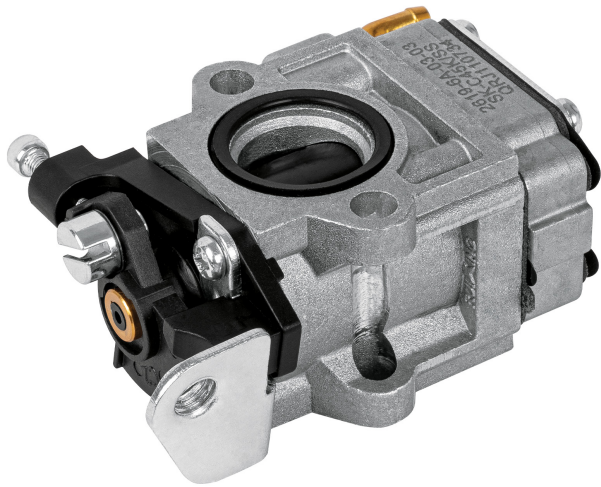

TRUPER

CÓDIGO: 103487 CLAVE: CB-DES-45M

Carburador para desbrozadora a gasolina DES-45M, TRUPER

- Para desbrozadora modelo DES-45M marca Truper®

Certificaciones y garantías

- Garantizado contra defectos de fabricación o mano de obra. La garantía se puede hacer válida con cualquier distribuidor de TRUPER

Especificaciones

Empaque individual	Caja
Inner	1
Master	36
Pallet	3240

País de origen

Fabricado en China bajo las estrictas especificaciones de Truper

Imágenes complementarias

Para desbrozadora

DES-45M