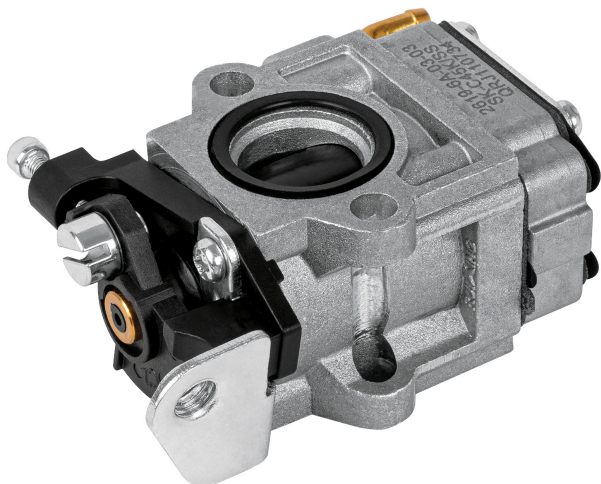

TRUPER

CÓDIGO: 103487 CLAVE: CB-DES-45M

**Carburador para desbrozadora a gasolina DES-45M, TRUPER**

- Para desbrozadora modelo DES-45M marca Truper®

**Certificaciones y garantías**

- Garantizado contra defectos de fabricación o mano de obra. La garantía se puede hacer válida con cualquier distribuidor de TRUPER

**Especificaciones**

<b>Empaque individual</b>	Caja
<b>Inner</b>	1
<b>Master</b>	36
<b>Pallet</b>	3240

**País de origen****Fabricado en China bajo las estrictas especificaciones de GRUPO TRUPER**