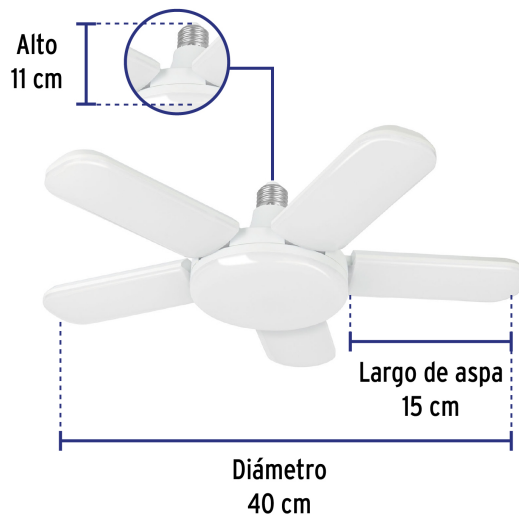

País de origen

Fabricado en China bajo las estrictas especificaciones de GRUPO TRUPER

Imágenes complementarias