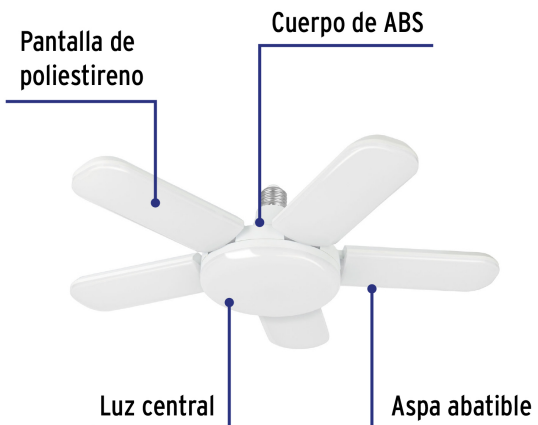

País de origen

Fabricado en China bajo las estrictas especificaciones de GRUPO TRUPER

Imágenes complementarias