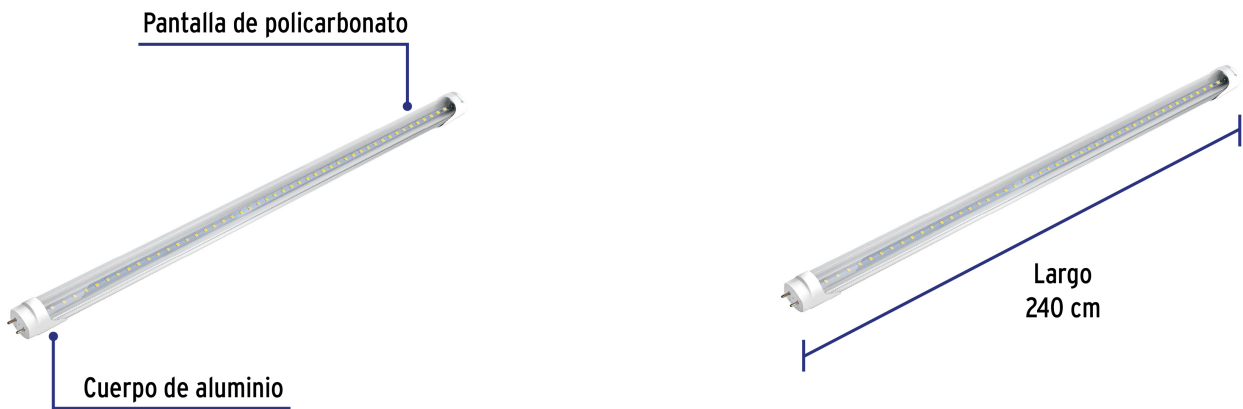

CÓDIGO: 49310 CLAVE: LED-T836

Tubo de LED T8 36 W base G13 pantalla policarbonato, Volteck

- **Ahorra hasta 47%** en el consumo de energía
- Cuerpo de aluminio y pantalla de policarbonato
- Encendido instantáneo (proporciona el 100% de brillo al encender)
- Ideal para iluminación en comercios e industria
- No utilice con atenuadores (dimmers)

Índice de reproducción de color

Certificaciones y garantías

- Cumple la norma: NOM-003-SCFI

Especificaciones

Consumo	36 W
Equivalencia	75 W
Flujo luminoso	3,800 lm
Tensión	110 V - 220 V
Tiempo de vida	25 años (25,000 h)
Temperatura de color	6 500 K / Luz de día
Tipo	Tubo LED
IRC	80
Tipo de base	G13
Diámetro	T8
Largo	240 cm

Especificaciones

Empaque individual	Caja
Pallet	720
Inner	1
Master	24

País de origen

Fabricado en China bajo las estrictas especificaciones de GRUPO TRUPER

Imagenes complementarias

Imágenes complementarias