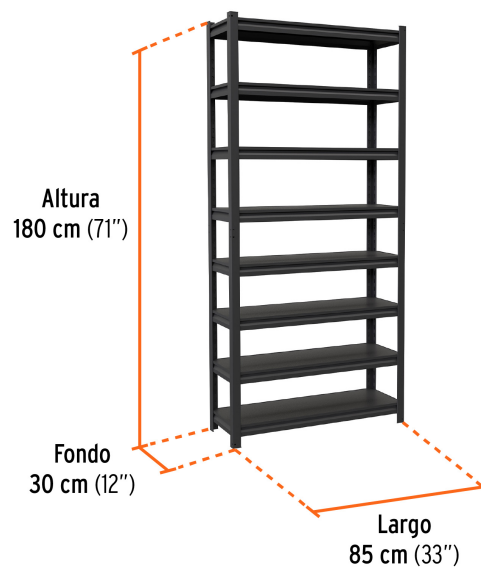

Imágenes complementarias