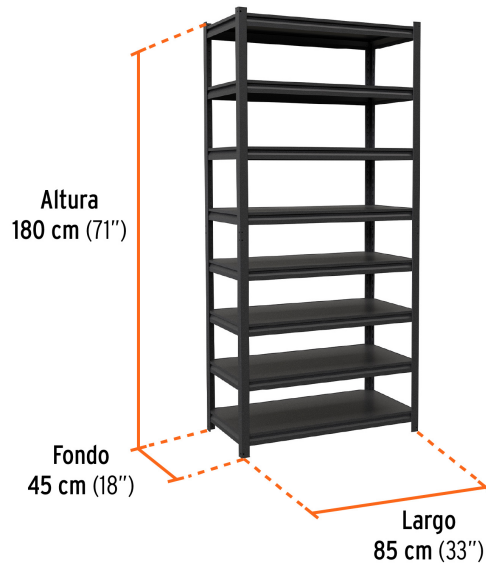

TRUPER

CÓDIGO: 58004 CLAVE: ESTM-845

Estante metálico 8 repisas capacidad 80 Kg, 180x45x85, TRUPER

- Estructura y repisas metálicas con acabado en pintura electrostática resistente a la oxidación y rayaduras
- Ensamble sin tornillos, fácil y rápido
- No manipule ni mueva la carga una vez que haya sido puesta
- Uso en interiores

8 repisas

Certificaciones y garantías

Especificaciones

Capacidad máxima de carga (distribuida uniformemente)	Estante (400 kg) Repisa (80 kg)
Dimensiones (Largo x Alto x Fondo)	85 cm (33") x 180 cm (71") x 45 cm (18")
Ancho de repisas	45 cm
Peso	24 kg
Inner	1
Pallet	22

Datos de Empaque (Medidas y pesos aproximados)

Empaque Individual	Medidas: Alto: 61 cm (24") Ancho: 10.4 cm (4") Largo: 93.5 cm (36 3/4") Peso: 24.16 kg (53.26 lb)
--------------------	---

Imágenes complementarias