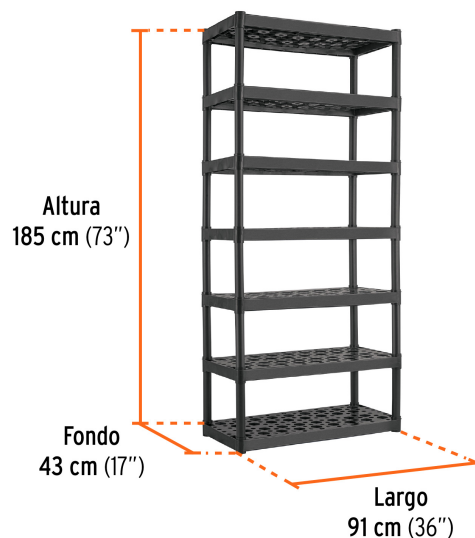

CÓDIGO: 103600 CLAVE: EST-7

Estante plástico uso rudo 7 rep/cap. 70 Kg, 185x43x91,TRUPER

- Fabricado en plástico resistente y durable
- Repisas en forma de panal que permiten una distribución uniforme de carga para mayor estabilidad y resistencia
- Fácil instalación. No requiere herramientas para el ensamble
- Ideal para organizar y exhibir artículos optimizando espacio

**7 repisas**

Uso rudo

Certificaciones y garantías

- Garantizado contra defectos de fabricación o mano de obra. La garantía se puede hacer válida con cualquier distribuidor de TRUPER

Especificaciones

Capacidad máxima de carga (distribuida uniformemente)	Estante (420 kg) Repisa(60 kg)
Dimensiones (Largo x Altura x Fondo)	91 cm (36") x 185 cm (73") x 43 cm (17")
Peso	14.5 kg
Inner	1
Pallet	4

Datos de Empaque (Medidas y pesos aproximados)

Empaque Individual	Medidas: Alto: 52 cm (20 1/2") Ancho: 43.3 cm (17") Largo: 91 cm (35 3/4") Peso: 14.78 kg (32.58 lb)
--------------------	--

País de origen

Fabricado en México bajo las estrictas especificaciones de Truper

Imágenes complementarias

Repisa en forma de panal

Tubos

Altura
185 cm (73")

Fondo
43 cm (17")

Largo
91 cm (36")

Fácil armado
No requiere herramientas