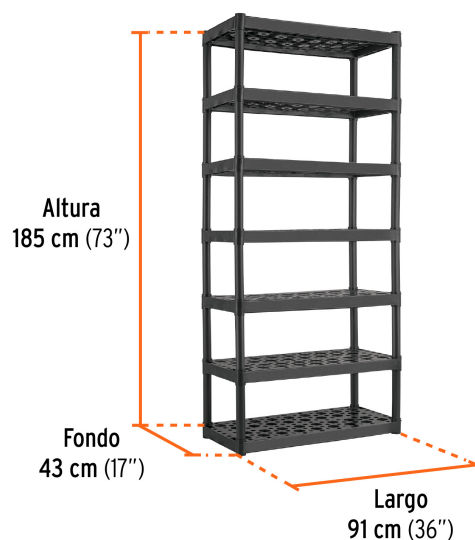

CÓDIGO: 103600 CLAVE: EST-7

Estante plástico uso rudo 7 rep/cap. 70 Kg, 185x43x91,TRUPER

- Fabricado en plástico resistente y durable
- Repisas en forma de panal que permiten una distribución uniforme de carga para mayor estabilidad y resistencia
- Fácil instalación. No requiere herramientas para el ensamble
- Ideal para organizar y exhibir artículos optimizando espacio

Uso rudo

Certificaciones y garantías

- Garantizado contra defectos de fabricación o mano de obra. La garantía se puede hacer válida con cualquier distribuidor de TRUPER

Especificaciones

Capacidad máxima de carga (distribuida uniformemente)	Estante (420 kg) Repisa(60 kg)
Dimensiones (Largo x Altura x Fondo)	91 cm (36") x 185 cm (73") x 43 cm (17")
Peso	14.5 kg
Inner	1
Pallet	4

Datos de Empaque (Medidas y pesos aproximados)

Empaque Individual	Medidas: Alto: 52 cm (20 1/2") Ancho: 43.3 cm (17") Largo: 91 cm (35 3/4") Peso: 14.78 kg (32.58 lb)
--------------------	--

País de origen

Fabricado en México bajo las estrictas especificaciones de GRUPO TRUPER

Imágenes complementarias

Repisa en forma de panal

Tubos

Fácil armado
No requiere herramientas