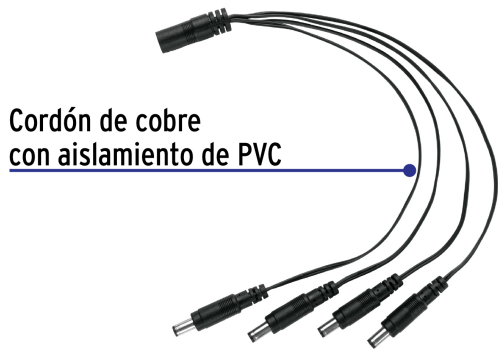

Imágenes complementarias