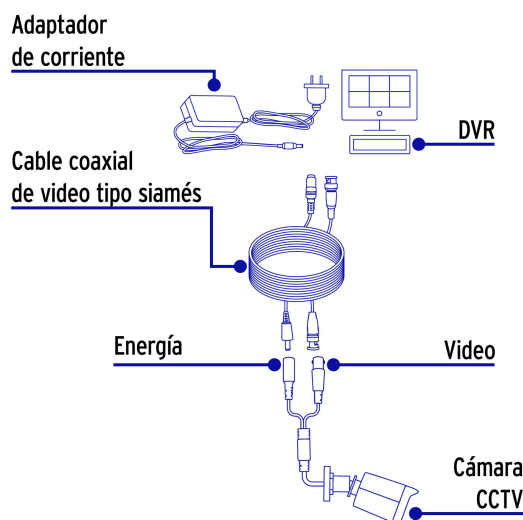

### Especificaciones

Tensión de operación	12 V CD
Largo	30 m
Plug	5.5 x 2.1 mm

### Imágenes complementarias

Cordón de aluminio revestido de cobre con aislamiento de PVC

### Circuito de conexión

Imagenes complementarias