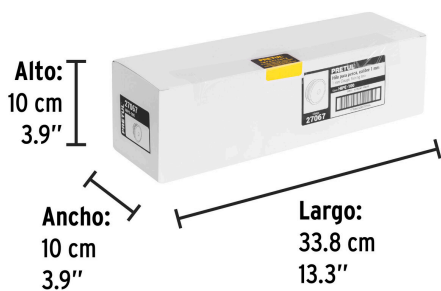

CÓDIGO: 27067 CLAVE: HIPE-100

Carrete con 100 m de hilo para pesca azul calibre 1.00 mm

- Fabricado en nylon de alta flexibilidad y resistencia a la tensión
- Alta durabilidad
- Carrete de polipropileno en color negro
- Fácil manejo

Calibre	1 mm
Tensión máxima	38.1 kgf
Largo	100 m
Empaque individual	Carrete con etiqueta
Inner	10
Master	60
Pallet	2700

27067

Empaque Individual	Medidas: Alto: 9.5 cm (3 3/4") Ancho: 3.5 cm (1 1/4") Largo: 9.5 cm (3 3/4") Peso: 0.13 kg (0.29 lb)
Inner	Medidas: Alto: 10 cm (4") Ancho: 10 cm (4") Largo: 33.8 cm (13 1/4") Peso: 1.44 kg (3.17 lb)
Master	Medidas: Alto: 22 cm (8 3/4") Ancho: 32 cm (12 1/2") Largo: 35 cm (13 3/4") Peso: 9.28 kg (20.46 lb)

País de origen**Fabricado en China bajo las estrictas especificaciones de GRUPO TRUPER****Imágenes complementarias****EMPAQUE INDIVIDUAL****Peso: 0.1 kg (0.3 lb)****EMPAQUE INNER****Contiene: 10 piezas****Peso: 1.4 kg (3.2 lb)****EMPAQUE MASTER****Contiene: 6 inner (60 piezas)****Peso: 9.3 kg (20.5 lb)**