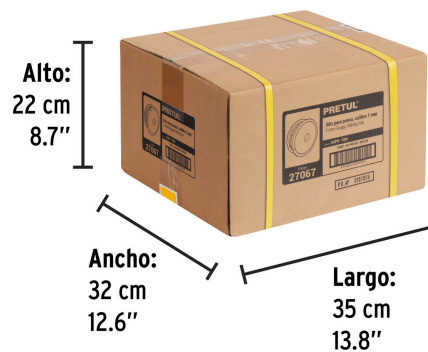

### Especificaciones

<b>Calibre</b>	1 mm
<b>Tensión máxima</b>	38.1 kgf
<b>Largo</b>	100 m
<b>Empaque individual</b>	Carrete con etiqueta
<b>Inner</b>	10
<b>Master</b>	60
<b>Pallet</b>	2700

### 27067

<b>Empaque Individual</b>	<b>Medidas:</b> Alto: 9.5 cm (3 3/4") Ancho: 3.5 cm (1 1/2") Largo: 9.5 cm (3 3/4") <b>Peso:</b> 0.13 kg (0.29 lb)
<b>Inner</b>	<b>Medidas:</b> Alto: 10 cm (4") Ancho: 10 cm (4") Largo: 33.8 cm (13 1/2") <b>Peso:</b> 1.44 kg (3.17 lb)
<b>Master</b>	<b>Medidas:</b> Alto: 22 cm (8 1/2") Ancho: 32 cm (12 1/2") Largo: 35 cm (14") <b>Peso:</b> 9.28 kg (20.46 lb)

**País de origen****Fabricado en China bajo las estrictas especificaciones de GRUPO TRUPER****Imágenes complementarias****EMPAQUE INDIVIDUAL**

Peso: 0.1 kg (0.3 lb)

**EMPAQUE INNER**

Contiene: 10 piezas

Peso: 1.4 kg (3.2 lb)

**EMPAQUE MASTER**

Contiene: 6 inner (60 piezas)

Peso: 9.3 kg (20.5 lb)