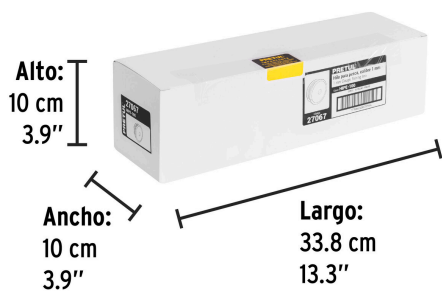

EMPAQUE INNER

Contiene: 10 piezas

Peso: 1.4 kg (3.2 lb)