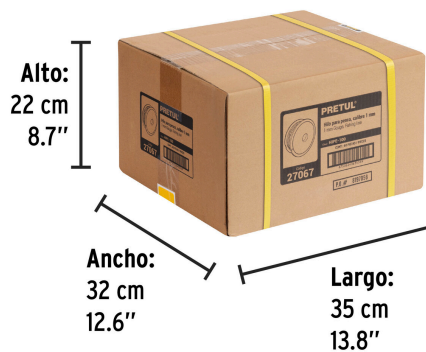

CÓDIGO: 27067 CLAVE: HIPE-100

Carrete con 100 m de hilo para pesca azul calibre 1.00 mm

- Fabricado en nylon de alta flexibilidad y resistencia a la tensión
- Alta durabilidad
- Carrete de polipropileno en color negro
- Fácil manejo

Calibre	1 mm
Tensión máxima	38.1 kgf
Largo	100 m
Empaque individual	Carrete con etiqueta
Inner	10
Master	60
Pallet	2700

27067

Empaque Individual	Medidas: Alto: 9.5 cm (3 3/4") Ancho: 3.5 cm (1 1/4") Largo: 9.5 cm (3 3/4") Peso: 0.13 kg (0.29 lb)
Inner	Medidas: Alto: 10 cm (4") Ancho: 10 cm (4") Largo: 33.8 cm (13 1/4") Peso: 1.44 kg (3.17 lb)
Master	Medidas: Alto: 22 cm (8 3/4") Ancho: 32 cm (12 1/2") Largo: 35 cm (13 3/4") Peso: 9.28 kg (20.46 lb)

País de origen**Fabricado en China bajo las estrictas especificaciones de GRUPO TRUPER****Imágenes complementarias****EMPAQUE INDIVIDUAL****Peso: 0.1 kg (0.3 lb)****EMPAQUE INNER****Contiene: 10 piezas****Peso: 1.4 kg (3.2 lb)****EMPAQUE MASTER****Contiene: 6 inner (60 piezas)****Peso: 9.3 kg (20.5 lb)**