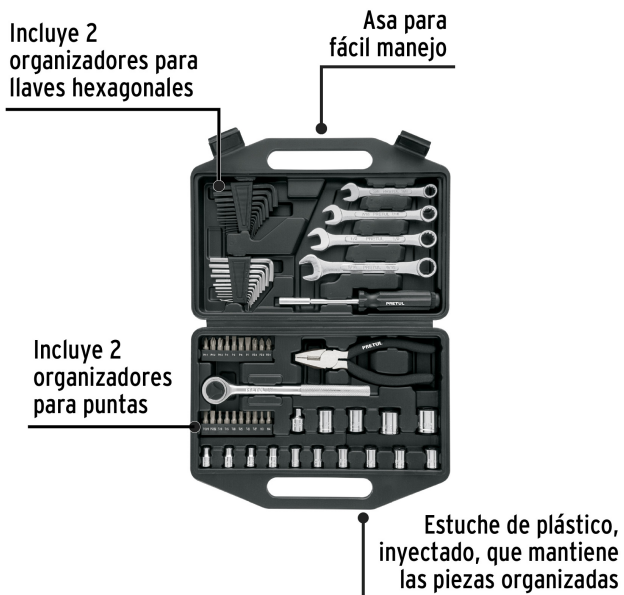

Incluye

- 6 Puntas planas: (4) 4 a 7 mm, (2) 3/16" y 7/32"
- 3 Puntas pozidriv: PZ1 a PZ3
- 6 Puntas torx: T10 a T30
- 1 Desarmador
- 1 Adaptador: 3/8" x 1/4"
- 24 Llaves allen: (12) 0.9 a 6 mm, (12) 0.0036" a 3/16"
- 4 Llaves combinadas: 3/8" a 9/16"
- 1 Pinzas de electricista: 6" (152 mm)

Imágenes complementarias