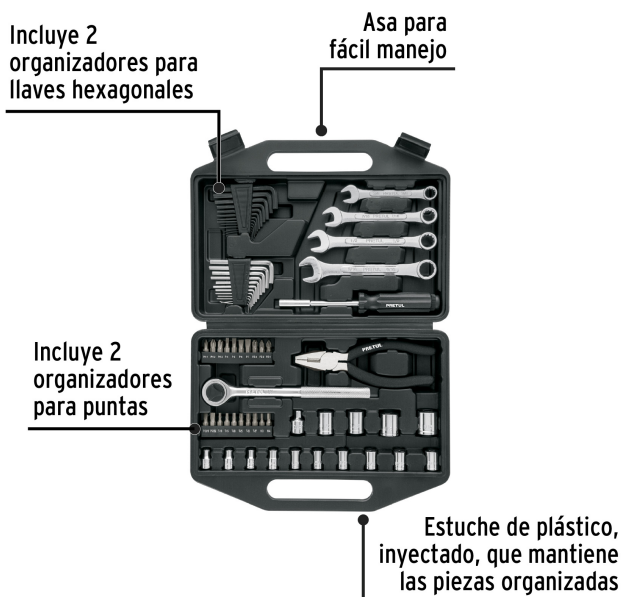

CÓDIGO: 22985 CLAVE: SET-70

Juego de 66 herramientas 1/4" y 3/8" para mecánico, Pretul

- Estuche de plástico inyectado que mantiene las piezas organizadas
- Asa para fácil manejo
- Herramienta marcada para fácil identificación
- Incluye 2 organizadores para llaves allen y 2 organizadores para puntas

Incluye

14 Dados: (10) 3/16" a 7/16", (4) 1/2" a 11/16"

1 Matraca

3 Puntas de cruz: PH1 A PH3

2 Puntas allen: 3 y 4 mm

Incluye

- 6 Puntas planas: (4) 4 a 7 mm, (2) 3/16" y 7/32"
- 3 Puntas pozidriv: PZ1 a PZ3
- 6 Puntas torx: T10 a T30
- 1 Desarmador multipuntas
- 1 Adaptador: 3/8" x 1/4"
- 24 Llaves allen: (12) 0.9 a 6 mm, (12) 0.0036" a 3/16"
- 4 Llaves combinadas: 3/8" a 9/16"
- 1 Pinzas de electricista: 6" (150 mm)

Imágenes complementarias

Imágenes complementarias

- A** 14 Dados, 6 puntas
 (10) 3/16" a 7/16"
 (4) 1/2" a 11/16"
- B** 3 Puntas de cruz
 PH1 a PH3
- C** 2 Puntas hexagonales
 3 y 4 mm
- D** 6 Puntas planas
 (4) 4 a 7 mm, (2) 3/16" y 7/32"
- E** 3 Puntas pozidriv
 PZ1 a PZ3
- F** 6 Puntas torx
 T-10 a T-30
- G** 1 Matraca
- H** 1 Adaptador 3/8" x 1/4"
- I** 1 Desarmador multipuntas
- J** 24 Llaves hexagonales
 (12) 0.9 a 6 mm, (12) 0.0036" a 3/16"
- K** 4 Llaves combinadas
 3/8" a 9/16"
- L** 1 Pinza de electricista
 6" (15 cm)