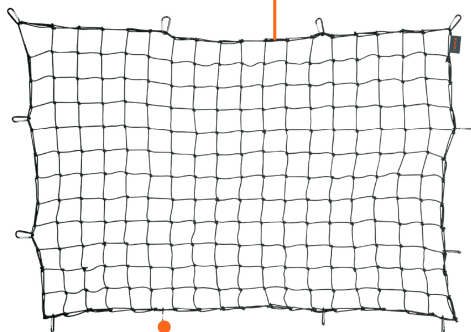

Imagenes complementarias

Hilos 10% polipropileno y 90% goma

Gancho de aluminio color negro

Tramado