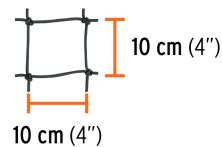

Ancho 1.2 m (47")

Largo 1.8 m (70")