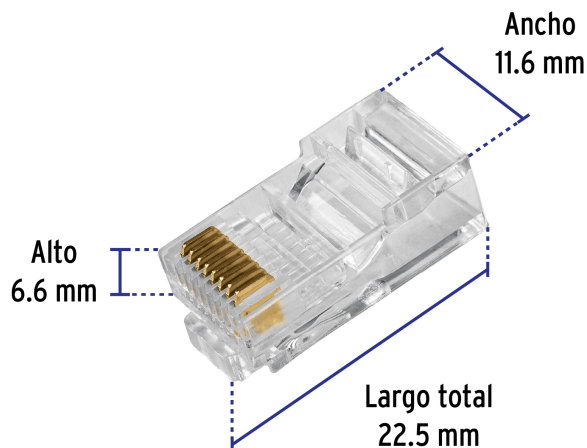

CÓDIGO: 49406 CLAVE: CBR-5P

Plug RJ45 CAT5E, Bolsa con 20 piezas

- Cuerpo de policarbonato
- Para cable de red UTP
- Para cables modelo CBR-51A, CBR-51B, CBR-51G, CBR-53A, CBR-53B y CBR-53G marca Volteck

Certificaciones y garantías

- Garantizado contra defectos de fabricación o mano de obra. La garantía se puede hacer válida con cualquier distribuidor de TRUPER

Especificaciones

Categoría	5e
Dimensiones (largo total x alto x ancho)	22.5 x 6.6 x 11.6 mm
Empaque individual	Bolsa
Inner	10
Máster	20

País de origen

Fabricado en China bajo las estrictas especificaciones de GRUPO TRUPER

Imágenes complementarias

CAT 5e

Cuerpo de policarbonato

Para cable de red UTP CAT 5e