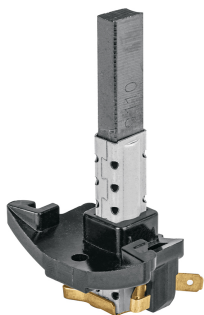

TRUPER

CÓDIGO: 103923 CLAVE: CB-ASD-150

Bolsa con 2 carbones de repuesto para ASD-150, TRUPER

- Para aspiradora canister modelo ASD-150 marca TRUPER®

Especificaciones**Empaque individual**

Caballete