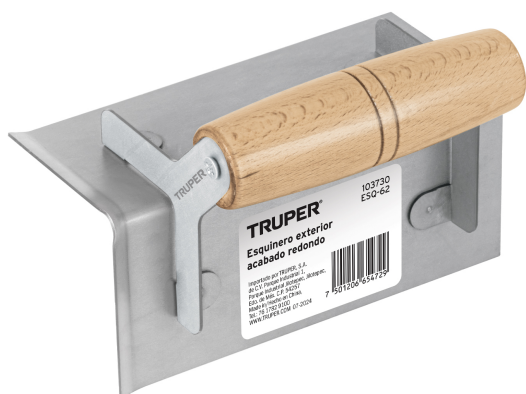

TRUPER

CÓDIGO: 103730 CLAVE: ESQ-62

Esquinero exterior, para acabado redondeado, Truper

- Hoja de acero con ángulo de 90°
- Superficie lisa para fácil limpieza
- Ideal para formar esquinas exteriores con acabados lisos y pulidos en escaleras, muros, paredes, etc.

6" (15 cm) x 2 1/2" (6.5 cm)

País de origen

Fabricado en China bajo las estrictas especificaciones de GRUPO TRUPER