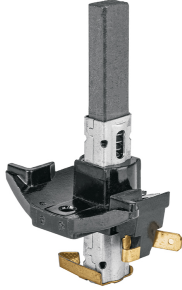

TRUPER

CÓDIGO: 103818 CLAVE: CB-ASD-120

Bolsa con 2 carbones de repuesto para ASD-120, TRUPER

- Para aspiradora canister modelo ASD-120 marca TRUPER®

Especificaciones**Empaque individual**

Caballete