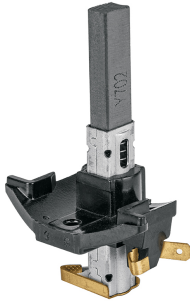

TRUPER

CÓDIGO: 103819 CLAVE: CB-ASD-180

Bolsa con 2 carbones de repuesto para ASD-180, TRUPER

- Para aspiradora canister modelo ASD-180 marca TRUPER®

Especificaciones**Empaque individual**

Caballete