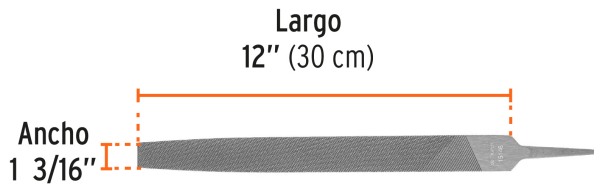

Imágenes complementarias