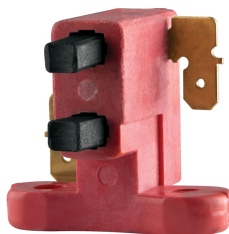

TRUPER

CÓDIGO: 104153 CLAVE: CB-GEN-60D

Bolsa con 2 carbones de repuesto para GEN-60D, TRUPER

- Para generador portátil con motor a diesel modelo GEN-60D marca TRUPER®