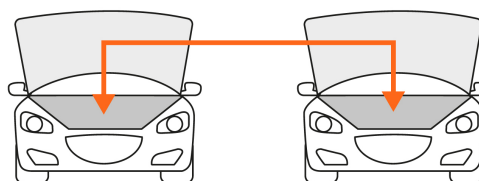

Imagenes complementarias

Batería de refuerzo

Vehículo de refuerzo

Batería descargada

Vehículo descargado

Bloqueo del motor

Batería descargada

Posición lateral

Frente a frente

Imágenes complementarias

EMPAQUE INDIVIDUAL

Peso: 1.54 kg (3.40 lb)

EMPAQUE INNER

Contiene: 2 piezas

Peso: 3.2 kg (7.05 lb)

EMPAQUE MASTER