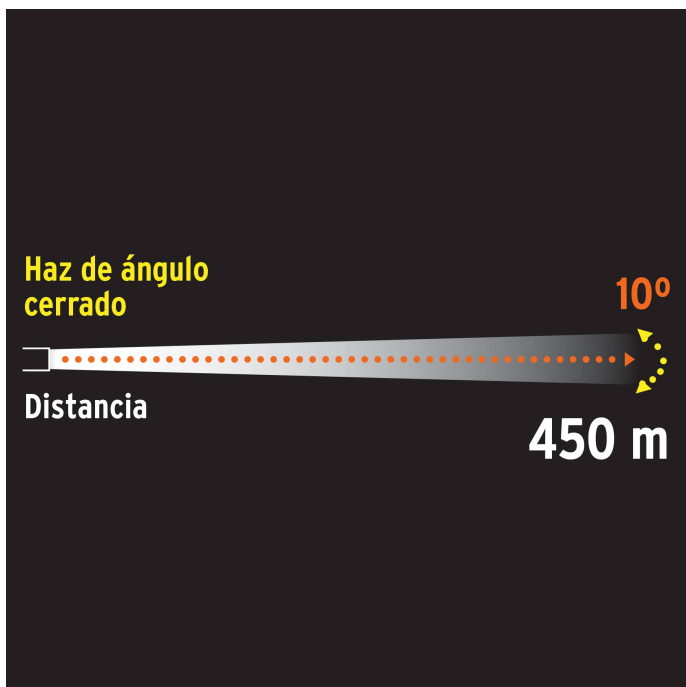

Imágenes complementarias