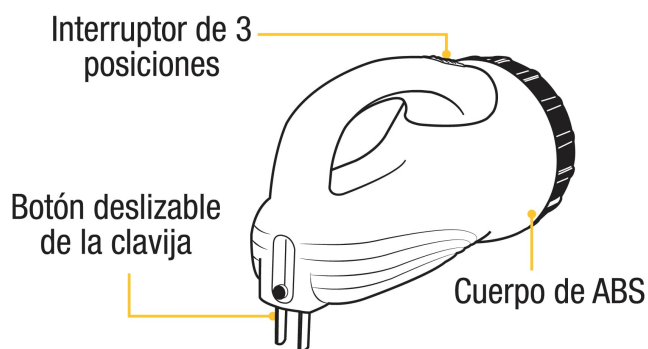

Imágenes complementarias