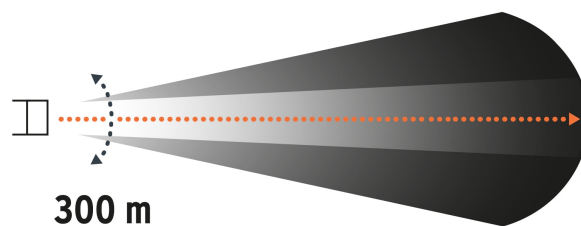

Haz de luz ajustable