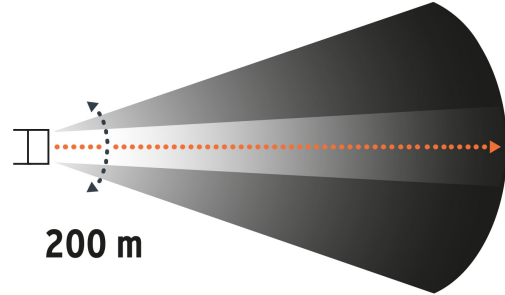

Haz de luz
ajustable

Certificaciones y garantías

Especificaciones

Luminosidad	100 lm (alto), 26 lm (bajo) (delantera)
Duración de carga de la batería	5 horas (alto), 24 horas (bajo) (delantera) 45 h (trasera)
Modos de iluminación	Alto, bajo e intermitente (delantera) Luz roja fija y 6 diferentes destellos de luz (trasera)
Pilas	5 AAA alcalinas (incluidas)
Grado IP	X4
Empaque individual	Blíster
Pallet	480
Inner	4
Master	24

País de origen

Fabricado en China bajo las estrictas especificaciones de Truper

Imágenes complementarias

Haz de luz ajustable

Grado de protección (IP)

1ER DÍGITO: PROTECCIÓN CONTRA SÓLIDOS		2DO DÍGITO: PROTECCIÓN CONTRA LÍQUIDOS	
X Sin protección	1 Protección contra objetos de diámetro superior a 50 MM	X Sin protección	1 Protección contra goteo vertical o condensación
2 Protección contra objetos de diámetro superior a 12 MM	3 Protección contra objetos con diámetro superior a 2.5 MM	2 Protección contra goteo con una inclinación de 15 grados	3 Protección contra goteo con una inclinación de 60 grados
3 Protección contra objetos con diámetro superior a 1 MM	4 Protección contra objetos con diámetro superior a 1 MM	4 Protección contra salpicaduras de gotas en todas direcciones	5 Protección contra chorros de agua a bajo presión
5 Protección contra ingreso limitado de polvo	6 Totalmente protegido contra el polvo	6 Protección contra potentes y continuos chorros de agua	7 Protección contra inmersiones temporales
		7 Protección contra inmersiones temporales	8 Protección contra inmersiones prolongadas o permanentes