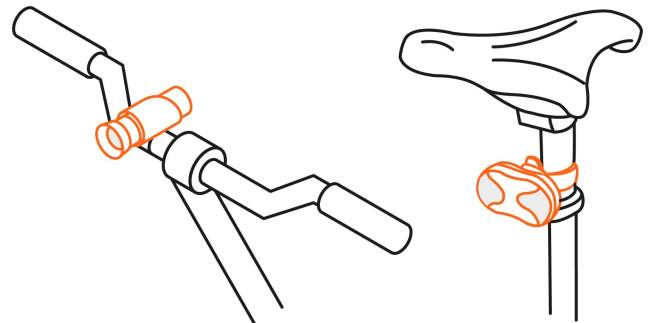

Haz de luz
ajustable

Certificaciones y garantías

Especificaciones

Luminosidad	100 lm (alto), 26 lm (bajo) (delantera)
Duración de carga de la batería	5 horas (alto), 24 horas (bajo) (delantera) 45 h (trasera)
Modos de iluminación	Alto, bajo e intermitente (delantera) Luz roja fija y 6 diferentes destellos de luz (trasera)
Pilas	5 AAA alcalinas (incluidas)
Grado IP	X4
Empaque individual	Blíster
Pallet	480
Inner	4
Master	24

País de origen

Fabricado en China bajo las estrictas especificaciones de Truper

Imágenes complementarias

Haz de luz ajustable

Grado de protección (IP)

1ER DÍGITO: PROTECCIÓN CONTRA SÓLIDOS		2DO DÍGITO: PROTECCIÓN CONTRA LÍQUIDOS	
X Sin protección	1 Protección contra objetos de diámetro superior a 50 MM	X Sin protección	1 Protección contra goteo vertical o condensación
2 Protección contra objetos de diámetro superior a 12 MM	3 Protección contra objetos con diámetro superior a 2.5 MM	2 Protección contra goteo con una inclinación de 15 grados	3 Protección contra goteo con una inclinación de 60 grados
3 Protección contra objetos con diámetro superior a 1 MM	4 Protección contra objetos con diámetro superior a 1 MM	4 Protección contra salpicaduras de gotas en todas direcciones	5 Protección contra chorros de agua a bajo presión
5 Protección contra ingreso limitado de polvo	6 Totalmente protegido contra el polvo	6 Protección contra potentes y continuos chorros de agua	7 Protección contra inmersiones temporales
		7 Protección contra inmersiones temporales	8 Protección contra inmersiones prolongadas o permanentes

Imágenes complementarias