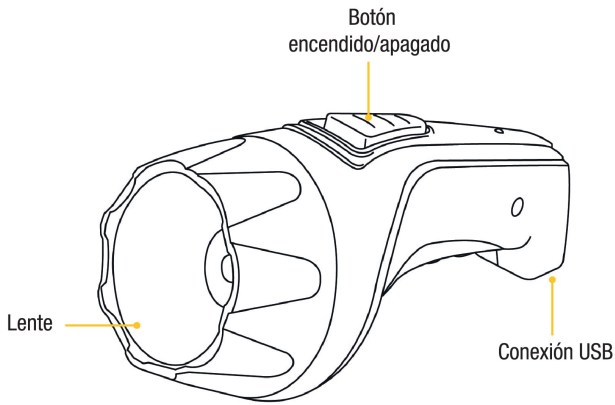

PRETUL®

CÓDIGO: 24093 CLAVE: LIRE-4P

Linterna recargable de LED, 35 lúmenes, Pretul

- Haz de luz de largo alcance: 110 m
- Modos de iluminación: Alto y bajo
- Duración de 8 horas en modo bajo
- Batería recargable de litio de 3.7 V c.c.
- LED de alta luminosidad

RECHARGEABLE

Incluye cable
USB

IP51

Especificaciones

Luminosidad	35 lm (alto), 15 lm (bajo)
Número de LEDs	1 LED Alta intensidad
Duración de carga	5.5 horas (alto), 8 horas (bajo)
Ángulo del haz de luz	5°
Modos de iluminación	(2) Alto y bajo
Tipo de pila	Batería recargable de litio de 3.7 V c.c. (incluida)
Grado IP	IP51 (Contra polvo "5" y contra goteo vertical 90° "1")
Material del cuerpo	ABS
Largo	13 cm
Empaque individual	Blíster

Imágenes complementarias

Modos de iluminación

Alto

Bajo