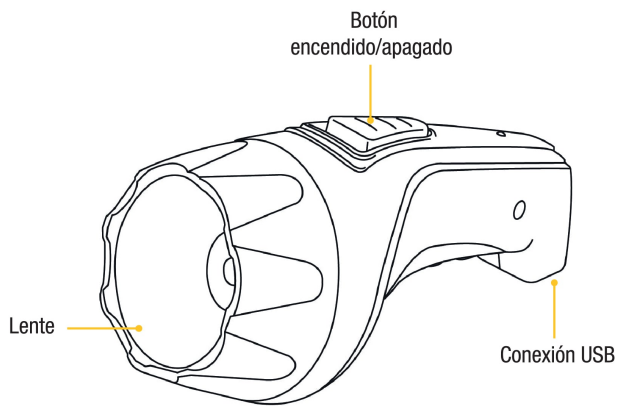

Imágenes complementarias

Modos de iluminación

Alto

Bajo