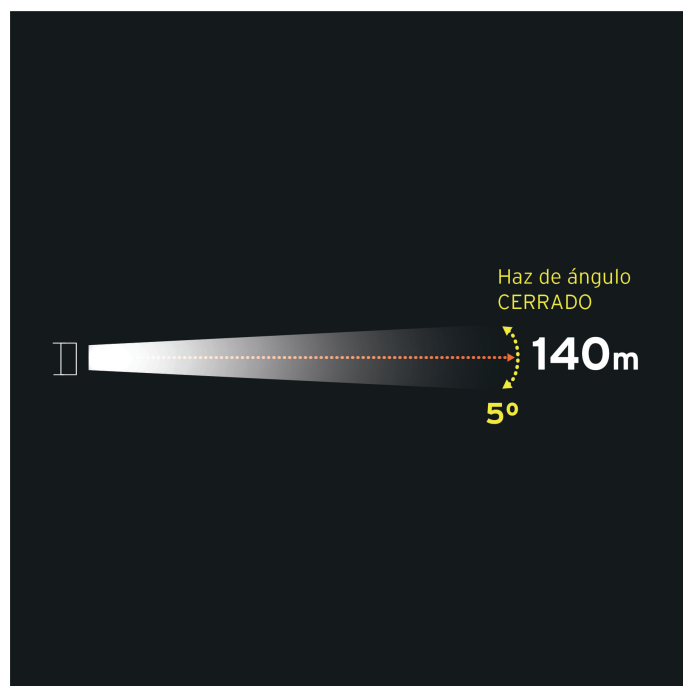

Imágenes complementarias

Modos de iluminación

Alto

Bajo