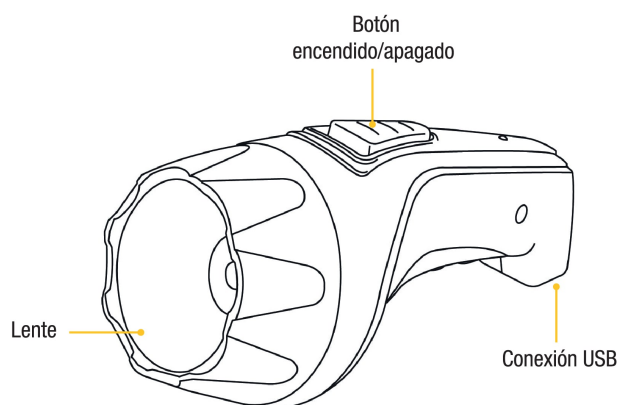

Imágenes complementarias

Modos de iluminación

Alto

Bajo