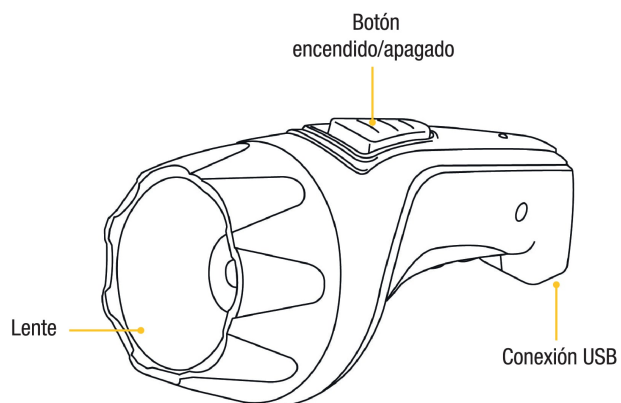

Imágenes complementarias

Modos de iluminación

Alto

Bajo