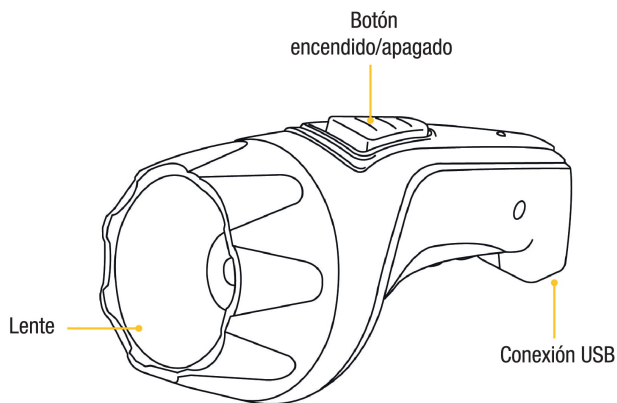

Imágenes complementarias