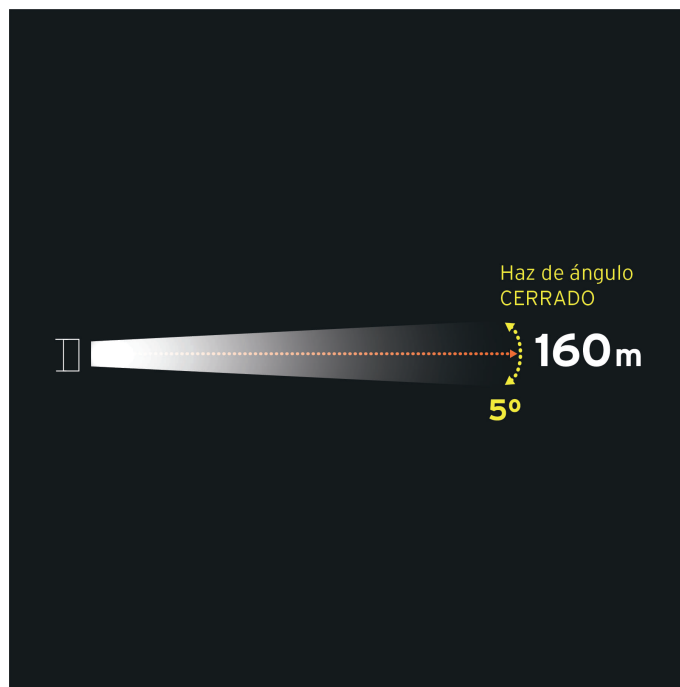

Imágenes complementarias