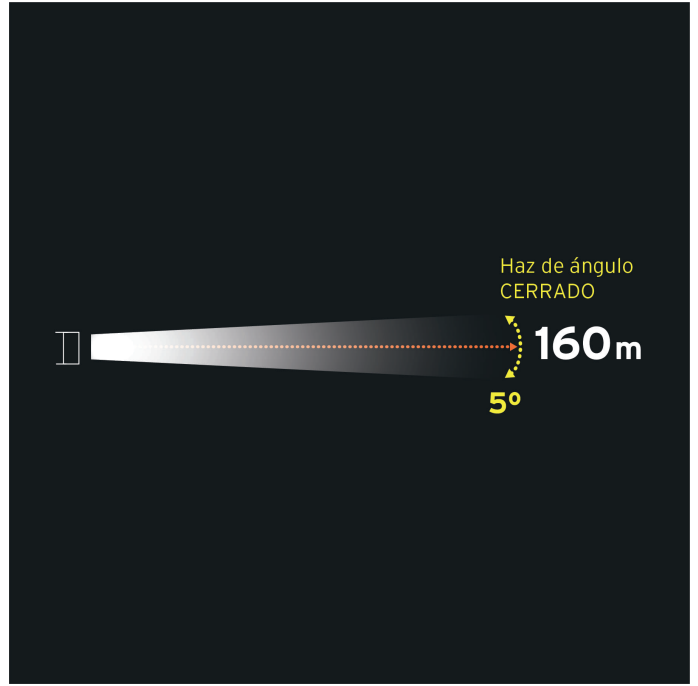

Imágenes complementarias