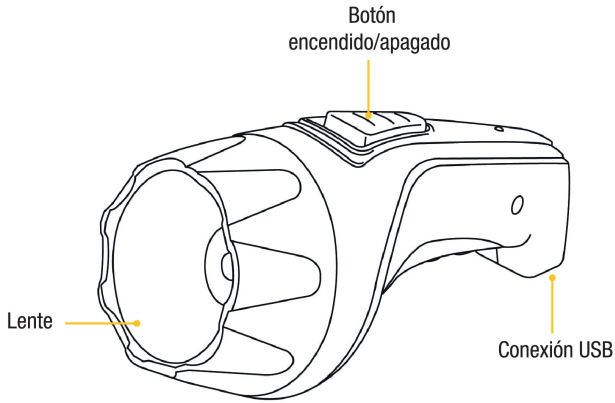

Imágenes complementarias