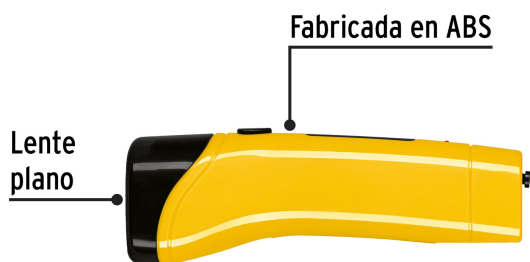

Datos de Empaque (Medidas y pesos aproximados)

Master	Medidas: Alto: 40.3 cm (15 3/4") Ancho: 22 cm (8 3/4") Largo: 47 cm (18 1/2") Peso: 6.04 kg (13.32 lb)
Inner	Medidas: Alto: 19.3 cm (7 1/2") Ancho: 15.2 cm (6") Largo: 20.5 cm (8") Peso: 0.94 kg (2.07 lb)
Empaque Individual	Medidas: Alto: 20.2 cm (8") Ancho: 5.5 cm (2 1/4") Largo: 10.8 cm (4 1/4") Peso: 0.14 kg (0.31 lb)

País de origen

Fabricado en China bajo las estrictas especificaciones de GRUPO TRUPER

Imágenes complementarias