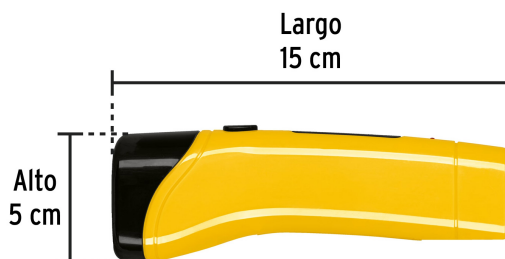

Datos de Empaque (Medidas y pesos aproximados)

Master	Medidas: Alto: 40.3 cm (15 3/4") Ancho: 22 cm (8 3/4") Largo: 47 cm (18 1/2") Peso: 6.04 kg (13.32 lb)
Inner	Medidas: Alto: 19.3 cm (7 1/2") Ancho: 15.2 cm (6") Largo: 20.5 cm (8") Peso: 0.94 kg (2.07 lb)
Empaque Individual	Medidas: Alto: 20.2 cm (8") Ancho: 5.5 cm (2 1/4") Largo: 10.8 cm (4 1/4") Peso: 0.14 kg (0.31 lb)

País de origen

Fabricado en China bajo las estrictas especificaciones de GRUPO TRUPER

Imágenes complementarias