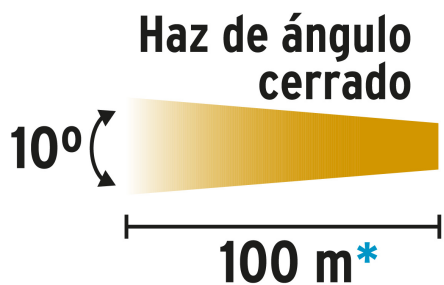

Imágenes complementarias

EMPAQUE INDIVIDUAL

EMPAQUE INNER