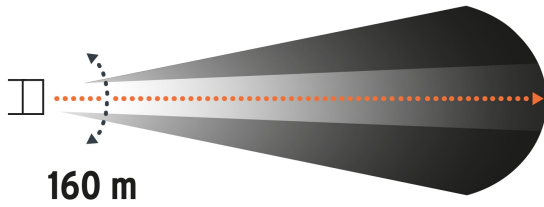

TRUPER

CÓDIGO: 16716 CLAVE: LI-CA-340R

Linterna de minero LED 430 lm, recargable, TRUPER EXPERT

- LED de alta luminosidad
- Haz de luz de largo alcance: 210 m
- Modos de iluminación: Alto, bajo e intermitente
- Tiempo óptimo de carga: 8 h
- Duración de carga de la batería: 5 horas (alto), 6.5 horas (bajo)
- Banda elástica ajustable

Certificaciones y garantías

- Cumple la norma NOM-001-SCFI

Especificaciones

Luminosidad	430 lm (alto), 220 lm (bajo)
LED	1 LED de alta luminosidad
Duración de carga de la batería	5 horas (alto), 6.5 horas (bajo)
Modo de iluminación	Alto, bajo e intermitente
Batería	2 lón - Litio (incluidas)
Grado IP	X4
Material del cuerpo	Policarbonato / aluminio
Empaque individual	Blíster
Pallet	288

Lente con lupa

Modos de iluminación

Alto

Bajo

Intermitente

Imágenes complementarias

Haz de luz ajustable

Grado de protección (IP)