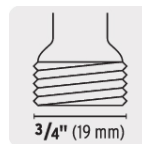

## Llave de nariz para jardín, 1/2" en blíster, Truper

- Fabricada de latón para máxima duración
- Maneral metálico
- Cierre de compresión
- Para jardín y tomas de agua

Entrada

Salida

### Especificaciones

Presión máxima	6 kgf/cm <sup>2</sup>
Conexión de entrada	1/2" - 14 NPT
Conexión de salida	3/4" - 11.5 NH (3 hilos)
Peso	140 g
Empaque individual	Blister
Inner	6
Master	60
Pallet	2880