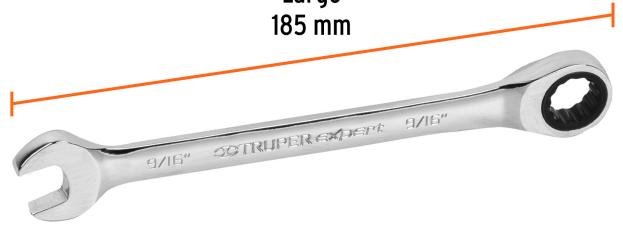

CÓDIGO: 15739 CLAVE: LL-2018X

Llave combinada con matraca 9/16" x 185 mm largo, Expert

- Fabricada en acero al cromo vanadio 2X más resistente al desgaste que las de acero al carbono
- Mecanismo de 90 dientes que permite apretar o aflojar con un movimiento mínimo en áreas estrechas
- Matraca que facilita el trabajo y ahorra tiempo
- Medida marcada para fácil identificación

Pulido espejo para fácil limpieza

Matraca

Puntas para tuercas hexagonales y cuadradas

Mecanismo de 90 dientes

Certificaciones y garantías

- Excede en promedio un 80% la norma en torque ASME B107.100
- Garantizado contra defectos de fabricación o mano de obra. La garantía se puede hacer válida con cualquier distribuidor de TRUPER

Especificaciones

Medida	9/16"
Largo	185 mm
Pallet	5040
Inner	3
Master	36

País de origen

Fabricado en China bajo las estrictas especificaciones de GRUPO TRUPER

Imagenes complementarias

12 Puntas para tuercas hexagonales y cuadradas

Fabricada en acero al cromo vanadio

Matraca que facilita el trabajo y ahorra tiempo

Largo
185 mm

Medida 9/16"