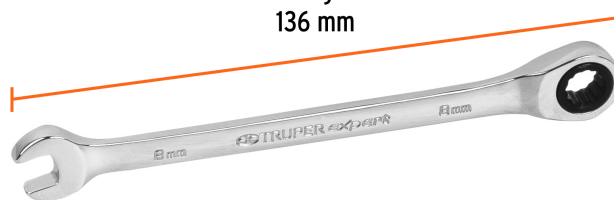

CÓDIGO: 15742 CLAVE: LL-2008MX

Llave combinada con matraca 8 mm x 136 mm largo, Expert

- Fabricada en acero al cromo vanadio 2X más resistente al desgaste que las de acero al carbono
- Mecanismo de 90 dientes que permite apretar o aflojar con un movimiento mínimo en áreas estrechas
- Matraca que facilita el trabajo y ahorra tiempo
- Medida marcada para fácil identificación

Pulido espejo para fácil limpieza

Matraca

Puntas para tuercas hexagonales y cuadradas

Mecanismo de 90 dientes

Certificaciones y garantías

- Excede en promedio un 80% la norma en torque ASME B107.100
- Garantizado contra defectos de fabricación o mano de obra. La garantía se puede hacer válida con cualquier distribuidor de TRUPER

Especificaciones

Medida	8 mm
Largo	136 mm
Pallet	6048
Inner	3
Master	36

País de origen

Fabricado en China bajo las estrictas especificaciones de GRUPO TRUPER

Imágenes complementarias

12 Puntas para tuercas hexagonales y cuadradas

Fabricada en acero al cromo vanadio

Matraca que facilita el trabajo y ahorra tiempo

Largo 136 mm

Medida 8 mm