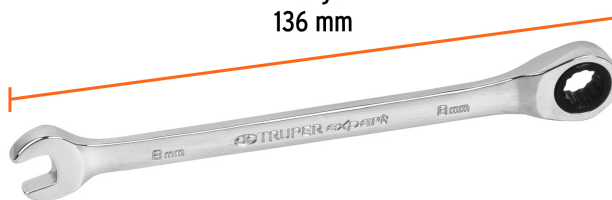

CÓDIGO: 15742 CLAVE: LL-2008MX

Llave combinada con matraca 8 mm x 136 mm largo, Expert

- Fabricada en acero al cromo vanadio 2X más resistente al desgaste que las de acero al carbono
- Mecanismo de 90 dientes que permite apretar o aflojar con un movimiento mínimo en áreas estrechas
- Matraca que facilita el trabajo y ahorra tiempo
- Medida marcada para fácil identificación

Pulido espejo para fácil limpieza

Matraca

Puntas para tuercas hexagonales y cuadradas

Mecanismo de 90 dientes

Certificaciones y garantías

- Excede en promedio un 80% la norma en torque ASME B107.100
- Garantizado contra defectos de fabricación o mano de obra. La garantía se puede hacer válida con cualquier distribuidor de TRUPER

Especificaciones

Medida	8 mm
Largo	136 mm
Pallet	6048
Inner	3
Master	36

País de origen

Fabricado en China bajo las estrictas especificaciones de GRUPO TRUPER

Imágenes complementarias

12 Puntas para tuercas hexagonales y cuadradas

Fabricada en acero al cromo vanadio

Matraca que facilita el trabajo y ahorra tiempo

Largo 136 mm

Medida 8 mm