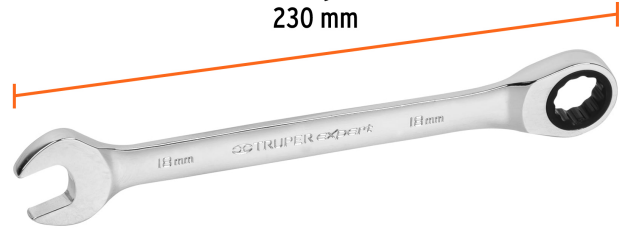

CÓDIGO: 15748 CLAVE: LL-2018MX

Llave combinada con matraca 18 mm x 230 mm largo, Expert

- Fabricada en acero al cromo vanadio 2X más resistente al desgaste que las de acero al carbono
- Mecanismo de 90 dientes que permite apretar o aflojar con un movimiento mínimo en áreas estrechas
- Matraca que facilita el trabajo y ahorra tiempo
- Medida marcada para fácil identificación

Pulido espejo para fácil limpieza

Matraca

Puntas para tuercas hexagonales y cuadradas

Mecanismo de 90 dientes

Certificaciones y garantías

- Excede en promedio un 80% la norma en torque ASME B107.100
- Garantizado contra defectos de fabricación o mano de obra. La garantía se puede hacer válida con cualquier distribuidor de TRUPER

Especificaciones

Medida	18 mm
Largo	230 mm
Pallet	1296
Inner	3
Master	36

País de origen

Fabricado en China bajo las estrictas especificaciones de GRUPO TRUPER

Imagenes complementarias

12 Puntas para tuercas hexagonales y cuadradas

Fabricada en acero al cromo vanadio

Matraca que facilita el trabajo y ahorra tiempo

Largo 230 mm

Medida 18 mm