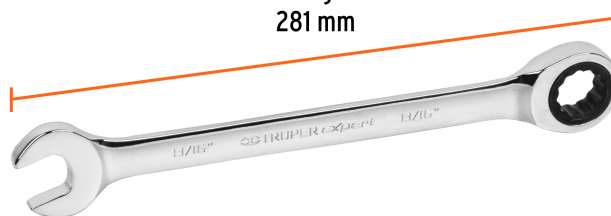

CÓDIGO: 13602 CLAVE: LL-2026X

Llave combinada con matraca 13/16" x 281 mm largo, Expert

- Fabricada en acero al cromo vanadio 2X más resistente al desgaste que las de acero al carbono
- Mecanismo de 90 dientes que permite apretar o aflojar con un movimiento mínimo en áreas estrechas
- Matraca que facilita el trabajo y ahorra tiempo
- Medida marcada para fácil identificación

Pulido espejo para fácil limpieza

Matraca

Puntas para tuercas hexagonales y cuadradas

Mecanismo de 90 dientes

Certificaciones y garantías

- Excede en promedio un 80% la norma en torque ASME B107.100
- Garantizado contra defectos de fabricación o mano de obra. La garantía se puede hacer válida con cualquier distribuidor de TRUPER

Especificaciones

Medida	13/16"
Largo	281 mm
Pallet	1944
Inner	3
Master	36

País de origen

Fabricado en China bajo las estrictas especificaciones de GRUPO TRUPER

Imagenes complementarias

12 Puntas para tuercas hexagonales y cuadradas

Fabricada en acero al cromo vanadio

Matraca que facilita el trabajo y ahorra tiempo

Largo 281 mm

Medida 13/16"