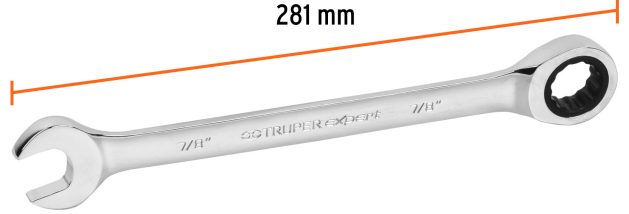

CÓDIGO: 13603 CLAVE: LL-2028X

Llave combinada con matraca 7/8" x 281 mm largo, Expert

- Fabricada en acero al cromo vanadio 2X más resistente al desgaste que las de acero al carbono
- Mecanismo de 90 dientes que permite apretar o aflojar con un movimiento mínimo en áreas estrechas
- Matraca que facilita el trabajo y ahorra tiempo
- Medida marcada para fácil identificación

Pulido espejo para fácil limpieza

Matraca

Puntas para tuercas hexagonales y cuadradas

Mecanismo de 90 dientes

Certificaciones y garantías

- Excede en promedio un 80% la norma en torque ASME B107.100
- Garantizado contra defectos de fabricación o mano de obra. La garantía se puede hacer válida con cualquier distribuidor de TRUPER

Especificaciones

Medida	7/8"
Largo	281 mm
Pallet	1944
Inner	3
Master	36

País de origen

Fabricado en China bajo las estrictas especificaciones de GRUPO TRUPER

Imagenes complementarias

12 Puntas para tuercas hexagonales y cuadradas

Fabricada en acero al cromo vanadio

Matraca que facilita el trabajo y ahorra tiempo

Largo 281 mm

Medida 7/8"