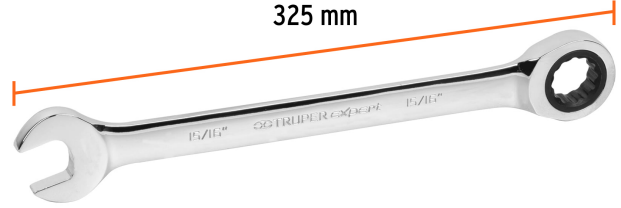

CÓDIGO: 13604 CLAVE: LL-2030X

Llave combinada con matraca 15/16" x 325 mm largo, Expert

- Fabricada en acero al cromo vanadio 2X más resistente al desgaste que las de acero al carbono
- Mecanismo de 90 dientes que permite apretar o aflojar con un movimiento mínimo en áreas estrechas
- Matraca que facilita el trabajo y ahorra tiempo
- Medida marcada para fácil identificación

Pulido espejo para fácil limpieza

Matraca

Puntas para tuercas hexagonales y cuadradas

Mecanismo de 90 dientes

Certificaciones y garantías

- Excede en promedio un 80% la norma en torque ASME B107.100
- Garantizado contra defectos de fabricación o mano de obra. La garantía se puede hacer válida con cualquier distribuidor de TRUPER

Especificaciones

Medida	15/16"
Largo	325 mm
Pallet	1620
Inner	3
Master	36

País de origen

Fabricado en China bajo las estrictas especificaciones de GRUPO TRUPER

Imágenes complementarias

12 Puntas para tuercas hexagonales y cuadradas

Fabricada en acero al cromo vanadio

Matraca que facilita el trabajo y ahorra tiempo

Largo 325 mm

Medida 15/16"