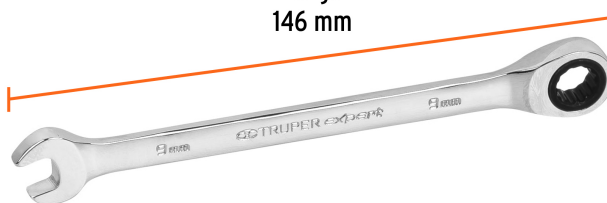

CÓDIGO: 13619 CLAVE: LL-2009MX

Llave combinada con matraca 9 mm x 146 mm largo, Expert

- Fabricada en acero al cromo vanadio 2X más resistente al desgaste que las de acero al carbono
- Mecanismo de 90 dientes que permite apretar o aflojar con un movimiento mínimo en áreas estrechas
- Matraca que facilita el trabajo y ahorra tiempo
- Medida marcada para fácil identificación

Pulido espejo para fácil limpieza

Matraca

Puntas para tuercas hexagonales y cuadradas

Mecanismo de 90 dientes

Certificaciones y garantías

- Excede en promedio un 80% la norma en torque ASME B107.100
- Garantizado contra defectos de fabricación o mano de obra. La garantía se puede hacer válida con cualquier distribuidor de TRUPER

Especificaciones

Medida	9 mm
Largo	146 mm
Pallet	4032
Inner	3
Master	36

País de origen

Fabricado en China bajo las estrictas especificaciones de GRUPO TRUPER

Imágenes complementarias

12 Puntas para tuercas hexagonales y cuadradas

Fabricada en acero al cromo vanadio

Matraca que facilita el trabajo y ahorra tiempo

Largo 146 mm

Medida 9 mm