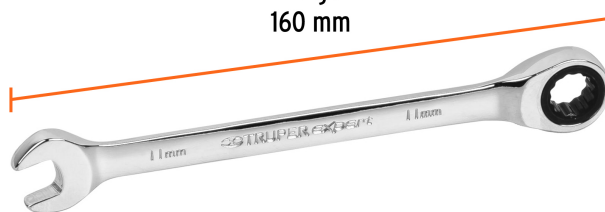

CÓDIGO: 13620 CLAVE: LL-2011MX

Llave combinada con matraca 11mm x 160 mm largo, Expert

- Fabricada en acero al cromo vanadio 2X más resistente al desgaste que las de acero al carbono
- Mecanismo de 90 dientes que permite apretar o aflojar con un movimiento mínimo en áreas estrechas
- Matraca que facilita el trabajo y ahorra tiempo
- Medida marcada para fácil identificación

Pulido espejo para fácil limpieza

Matraca

Puntas para tuercas hexagonales y cuadradas

Mecanismo de 90 dientes

Certificaciones y garantías

- Excede en promedio un 80% la norma en torque ASME B107.100
- Garantizado contra defectos de fabricación o mano de obra. La garantía se puede hacer válida con cualquier distribuidor de TRUPER

Especificaciones

Medida	11 mm
Largo	160 mm
Pallet	5040
Inner	3
Master	36

País de origen

Fabricado en China bajo las estrictas especificaciones de GRUPO TRUPER

Imágenes complementarias

12 Puntas para tuercas hexagonales y cuadradas

Fabricada en acero al cromo vanadio

Matraca que facilita el trabajo y ahorra tiempo

Largo 160 mm

Medida 11 mm