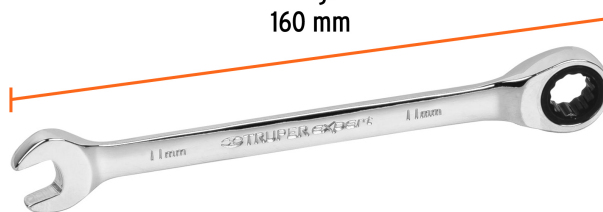

CÓDIGO: 13620 CLAVE: LL-2011MX

Llave combinada con matraca 11mm x 160 mm largo, Expert

- Fabricada en acero al cromo vanadio 2X más resistente al desgaste que las de acero al carbono
- Mecanismo de 90 dientes que permite apretar o aflojar con un movimiento mínimo en áreas estrechas
- Matraca que facilita el trabajo y ahorra tiempo
- Medida marcada para fácil identificación

Pulido espejo para fácil limpieza

Matraca

Puntas para tuercas hexagonales y cuadradas

Mecanismo de 90 dientes

Certificaciones y garantías

- Excede en promedio un 80% la norma en torque ASME B107.100
- Garantizado contra defectos de fabricación o mano de obra. La garantía se puede hacer válida con cualquier distribuidor de TRUPER

Especificaciones

Medida	11 mm
Largo	160 mm
Pallet	5040
Inner	3
Master	36

País de origen

Fabricado en China bajo las estrictas especificaciones de GRUPO TRUPER

Imágenes complementarias

12 Puntas para tuercas hexagonales y cuadradas

Fabricada en acero al cromo vanadio

Matraca que facilita el trabajo y ahorra tiempo

Largo 160 mm

Medida 11 mm