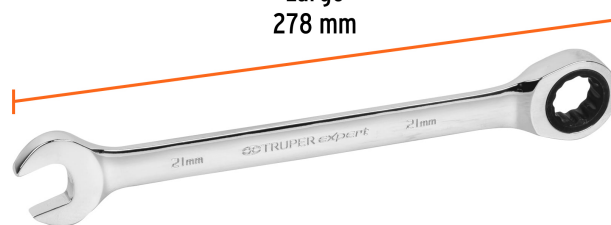

CÓDIGO: 13623 CLAVE: LL-2021MX

Llave combinada con matraca 21 mm x 278 mm largo, Expert

- Fabricada en acero al cromo vanadio 2X más resistente al desgaste que las de acero al carbono
- Mecanismo de 90 dientes que permite apretar o aflojar con un movimiento mínimo en áreas estrechas
- Matraca que facilita el trabajo y ahorra tiempo
- Medida marcada para fácil identificación

Pulido espejo para fácil limpieza

Matraca

Puntas para tuercas hexagonales y cuadradas

Mecanismo de 90 dientes

Certificaciones y garantías

- Excede en promedio un 80% la norma en torque ASME B107.100
- Garantizado contra defectos de fabricación o mano de obra. La garantía se puede hacer válida con cualquier distribuidor de TRUPER

Especificaciones

Medida	21 mm
Largo	278 mm
Pallet	1944
Inner	3
Master	36

País de origen

Fabricado en China bajo las estrictas especificaciones de GRUPO TRUPER

Imagenes complementarias

12 Puntas para tuercas hexagonales y cuadradas

Fabricada en acero al cromo vanadio

Matraca que facilita el trabajo y ahorra tiempo

Largo 278 mm

Medida 21 mm